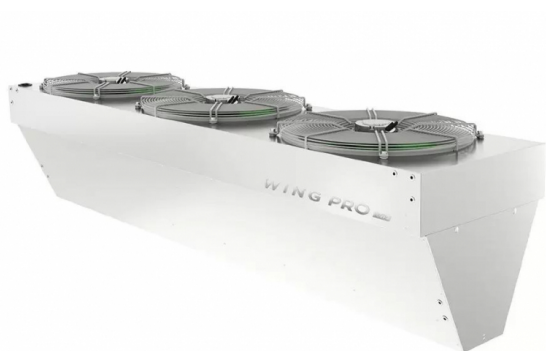

Коммерческое предложение от 08.04.2025

Наименование товара: Воздушная завеса Volcano WING Pro C200 EC

Ссылка на товар: https://prom-katalog.ru/catalog/vodyanye-teplovye-zavesy/_volcano_wing_pro_c200_ec

Описание

Воздушные завесы VTS WING PRO C200 EC серии WING PRO без нагрева создают эффективную защиту от потери тепла при открытии ворот в таких местах, как логистические центры, фабрики или автобусные депо для ворот высотой до 8 м.

Высокая мощность, широкий и сильный воздушный поток и энергоэффективный EC-двигатель позволили стать завесам WING PRO новым стандартом на рынке воздушных завес.

Особенности и преимущества Volcano WING Pro C200 EC:

- Максимально к пульту можно подключить до 4 завес
- Универсальный монтаж сверху или с боку от проема
- Энергоэффективный двигатель
- Мощные осевые вентиляторы обеспечивают надежный воздушный барьер для внешнего воздуха.